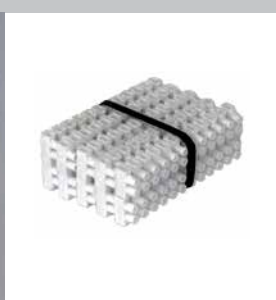

strapex

SMG 20S/25S

**Macchine ad alta prestazione
per reggia plastica
per pacchi piccoli e stretti**

Risparmio sui costi con reggia sottile!

SMG 20S/25S

Per pacchi piccoli e grandi

5 Highlights

- Fino a 70 cicli al minuto
- Tastiera a membrana: Regolazione facile della tensione
- Tecnologia semplice, poche parti mobili
- Tensione reggia costante per pacchi differenti
- Sostituzione facile della bobina

Economico

- Alta disponibilità
- Uso di reggia 5 mm PP con SMG 10 – l'alternativa per reggia larga 9/12 mm
- Uso di reggia sottile
- Minima manutenzione

Vantaggio Strapex

Macchina, reggia e servizio di assistenza come qualità globale

Come macchina singola o per integrazione in sistemi di trasporto

Tensione reggia facile da regolare con tastiera a membrana

Sostituzione facile e veloce della bobina

Accessibilità ottimale

Manutenzione senza utensili

Dati tecnici

	SMG 20S	SMG 25S
Posizione sbobinatore	di fianco	di fianco
Prestazione max.	70 cicli/min.	70 cicli/min.
Dimensioni arco (larghezza x altezza)		
500 x 400 mm	5 mm	9/12 mm
Altezza del piano di lavoro		
	770–930 mm	770–930 mm
Alimentazione elettrica		
	230 V, 50 Hz	230 V, 50 Hz
	115 V, 60 Hz	115 V, 60 Hz
Tensione reggia, fino a	300 N	450 N
Chiusura Termosaldatura	30 s	30 s
Peso, ca.	170 kg	190 kg