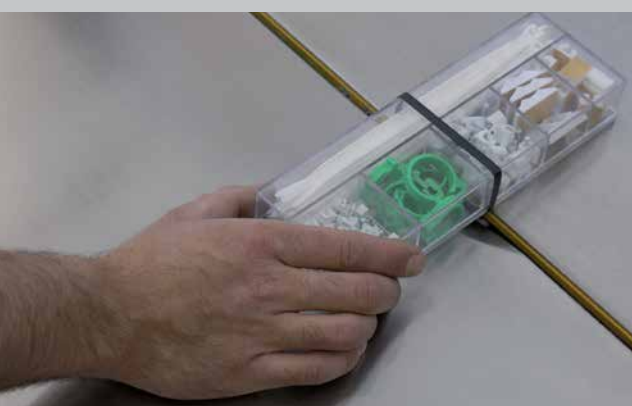

strapex

SMG 20S/25S

**Macchine ad alta prestazione
per reggia plastica
per pacchi piccoli e stretti**

Risparmio sui costi con reggia sottile!

SMG 20S/25S

Per pacchi piccoli e grandi

5 Highlights

- Fino a 70 cicli al minuto
- Tastiera a membrana: Regolazione facile della tensione
- Tecnologia semplice, poche parti mobili
- Tensione reggia costante per pacchi differenti
- Sostituzione facile della bobina

Economico

- Alta disponibilità
- Uso di reggia 5 mm PP con SMG 10 – l'alternativa per reggia larga 9/12 mm
- Uso di reggia sottile
- Minima manutenzione

Vantaggio Strapex

Macchina, reggia e servizio di assistenza come qualità globale

Facile da usare

- Plug & Play: Uso molto facile
- Mobile, utilizzabile subito e ovunque
- Altezza piano di lavoro regolabile
- Tutte le funzioni di comando mediante pedaliera

Costruzione robusta e compatta

Come macchina singola o per integrazione in sistemi di trasporto

Tensione reggia facile da regolare con tastiera a membrana

Sostituzione facile e veloce della bobina

Accessibilità ottimale

Manutenzione senza utensili