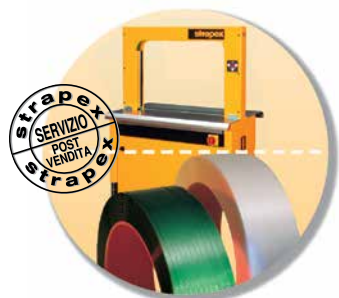

strapex

SMG 20S/25S

**Macchine ad alta prestazione
per reggia plastica
per pacchi piccoli e stretti**

Risparmio sui costi con reggia sottile!

SMG 20S/25S

Per pacchi piccoli e grandi

5 Highlights

- Fino a 70 cicli al minuto
- Tastiera a membrana: Regolazione facile della tensione
- Tecnologia semplice, poche parti mobili
- Tensione reggia costante per pacchi differenti
- Sostituzione facile della bobina

Economico

- Alta disponibilità
- Uso di reggia 5 mm PP con SMG 10 – l'alternativa per reggia larga 9/12 mm
- Uso di reggia sottile
- Minima manutenzione

Vantaggio Strapex

Macchina, reggia e servizio di assistenza come qualità globale

Facile da usare

- Plug & Play: Uso molto facile
- Mobile, utilizzabile subito e ovunque
- Altezza piano di lavoro regolabile
- Tutte le funzioni di comando mediante pedaliera

Costruzione robusta e compatta

Come macchina singola o per integrazione in sistemi di trasporto

Tensione reggia facile da regolare con tastiera a membrana

Sostituzione facile e veloce della bobina

Accessibilità ottimale

Manutenzione senza utensili