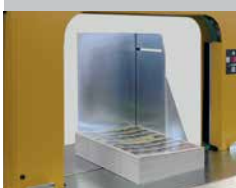

Opzioni

Arresto pacchi per posizionamento preciso di pacchi sciolti