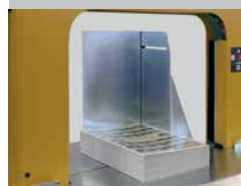

Opties

Pakketaanslag
voor exacte positionering van losse pakketten