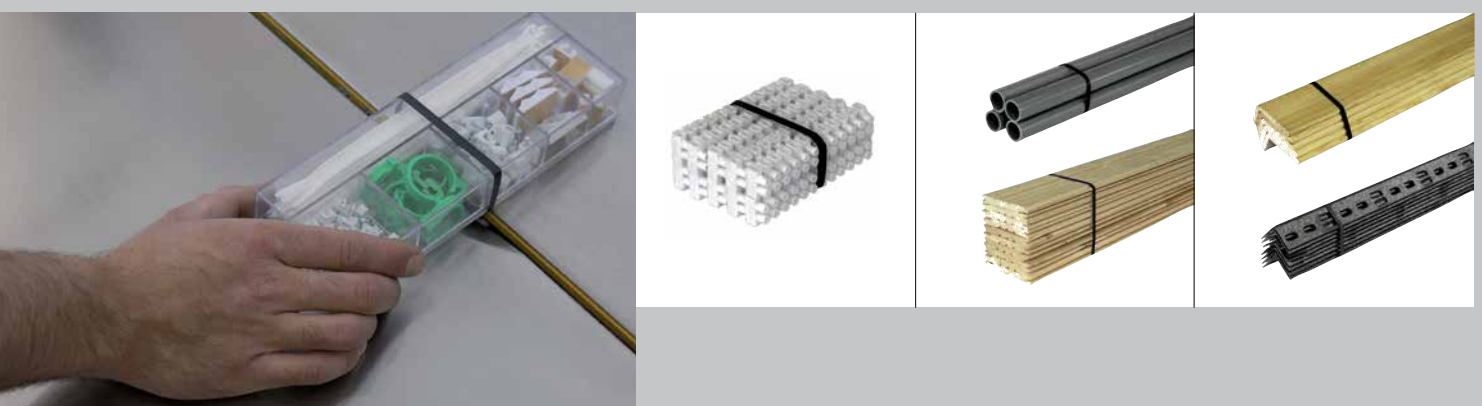

Minder kosten met dunne PP band!